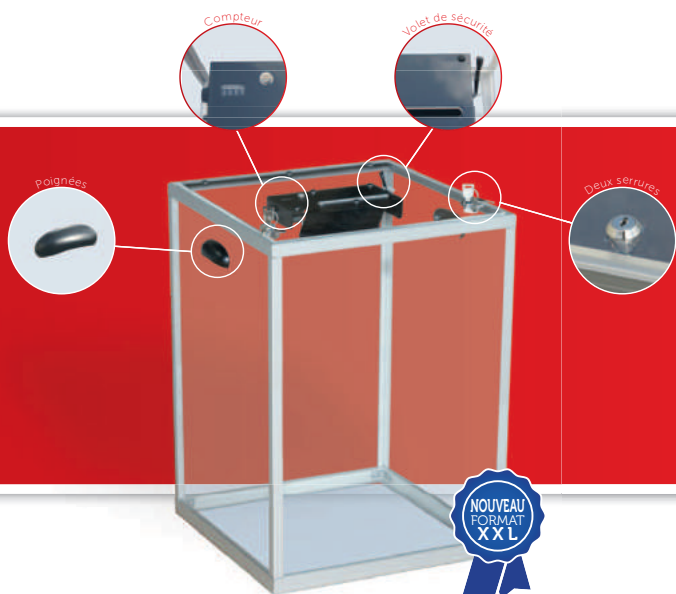

Ref. 527112
1200 à 1600 bulletins

Urne XXL
jusqu'à 1600 bulletins

2 dimensions d'urnes électorales

- 600 / 800 bulletins : 400 x 400 x H 320 mm
- 800 / 1200 bulletins : 400 x 400 x H 420 mm
- 1200 / 1600 bulletins : 400 x 400 x H 520 mm

Conception

- Structure en aluminium anodisé
- Faces transparentes en PMMA

Facilité d'utilisation

- Contrôle : compteur mécanique avec volet de sécurité
- Sécurité : deux serrures à clés différentes, incorporées au couvercle pour éviter de disgracieux cadenas
- Stockage : les urnes sont entreposées dans leur emballage d'origine, spécialement conçu pour un stockage rapide et stable

Référence	Nb bulletins	Dimension (mm)
527100	600 à 800	400 x 400 x H 320
527110	800 à 1200	400 x 400 x H 420
527112	1200 à 1600	400 x 400 x H 520

Expédition sous 48h

Respect du Code

Stockage rapide & stable