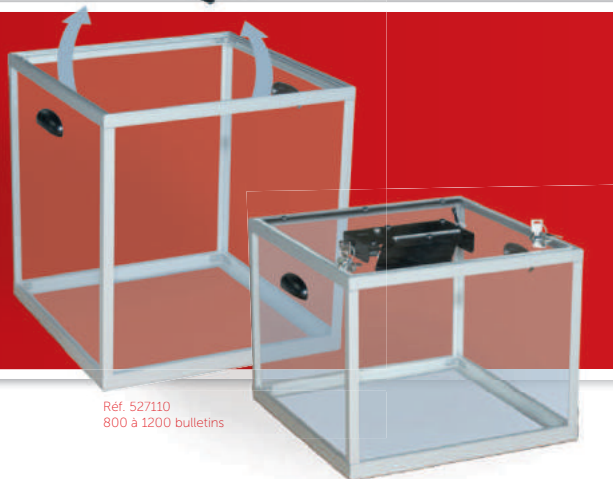

Urnes électorales

CODE ELECTORAL

Les urnes PROCITY® sont totalement transparentes et possèdent 2 serrures démontables (Code électoral art. L63).

Urnes
jusqu'à 1200 bulletins

Ref. 527110
800 à 1200 bulletins

Ref. 527100
600 à 800 bulletins